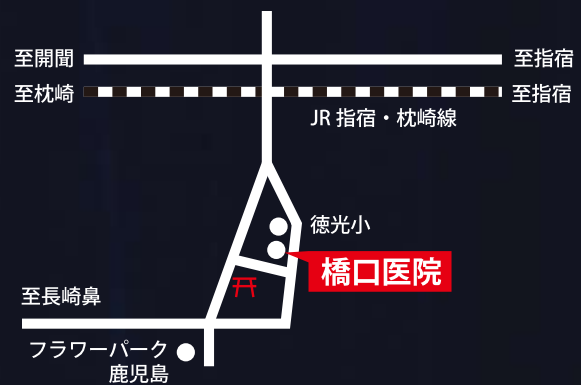

木下航志 Live

りはにわ de チャリティーライブ

10/14 月祝

盲目のピアノマン～木下航志が歌う！
スペシャルバンドとのコラボレーション。
心に響く楽しいステージにご期待下さい。

MAIN ACT 木下航志

Kohshi Kishita / Vo&Key

1989年生まれ、鹿児島県出身。生後1ヶ月で失明。2歳でピアノを始め、8歳でストリートライブを開始。10歳の時にNHKドキュメンタリーTV番組で紹介され注目される。13歳で初のニューヨークでのライブも体験した。その後～オリジナル曲に取り組み17歳でCDデビュー。23歳の現在は4枚目のアルバムをリリース。全国でライブ活動を行う「盲目のシンガーソングライター」。

雨天時はホールにて決行

入場無料

東北地方の音楽教育チャリティーにご協力ください。

開場 15:00 開演 16:00

会場：橋口医院 りはにわ 指宿市山川岡見ヶ水357

- 企画・制作：SRプランニング ●主催：橋口医院
- お問合せ：橋口医院 TEL 0993-35-0022